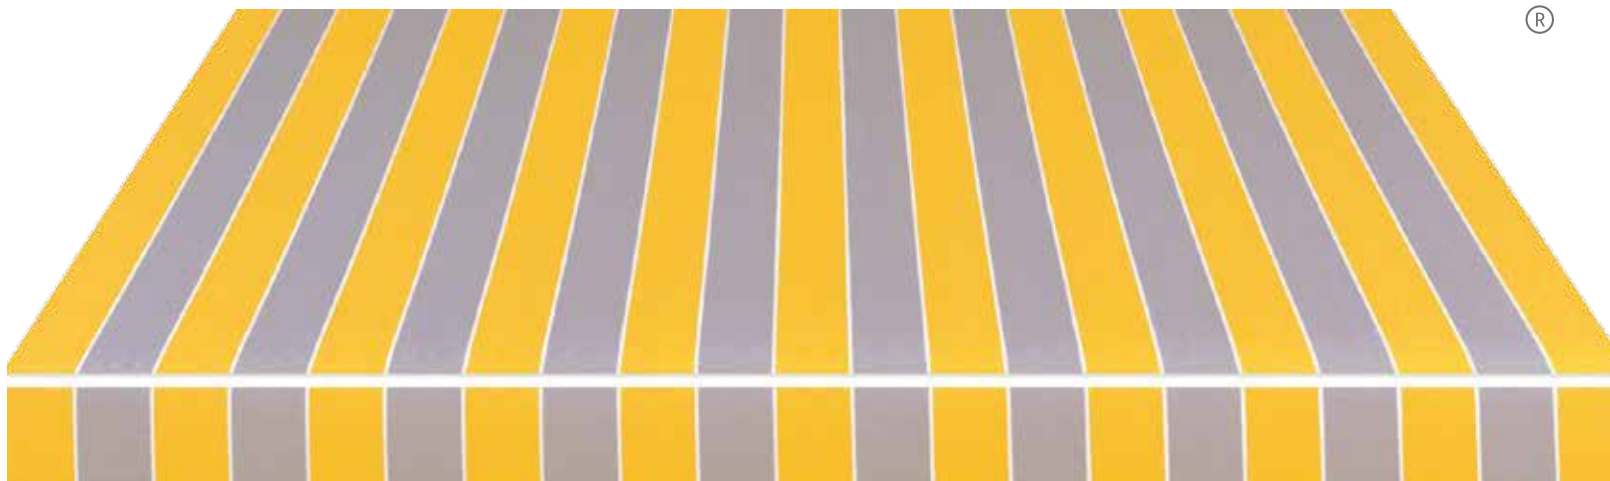

FANTASY SENSATIONS

 **Sauleda** Solar Pro

2016 ARGENTINA

Width / Ancho: **120 cm**

Rapport: 30 cm

UV Protection: 60

masacril®
EXCLUSIVA FIBRA ACRILOCA - EXCLUSIVE ACRYLIC FIBER

®

2133 LUXOR

Width / Ancho: **120 cm**

Rapport: 30 cm

UV Protection: 60

masacril®
EXCLUSIVA PARA BOLSAS • EXCLUSIVY ŠACIKY PERA

2154 MONACO

Width / Ancho: **120 cm**

Rapport: 11 cm

UV Protection: 60

masacril®
EXCLUSIVA FIBRA ACILICA - EXCLUSIVE ACIDIC FIBER

2174 NEW YORK

Width / Ancho: **120 cm**

Rapport: 30 cm

UV Protection: 60

masacril®
EXCLUSIVA FIBRA ACACIA. EXCLUSIVA ACOTIC FIBER

Width / Ancho: 120 cm

Rapport: 4 cm

UV Protection: 40

masacril®
EXCLUSIVA FIBRA AOREKA. EXCLUSIVE AZORE FIBER

2580 CRETA

Width / Ancho: **120 cm**

Rapport: 24 cm

UV Protection: 60