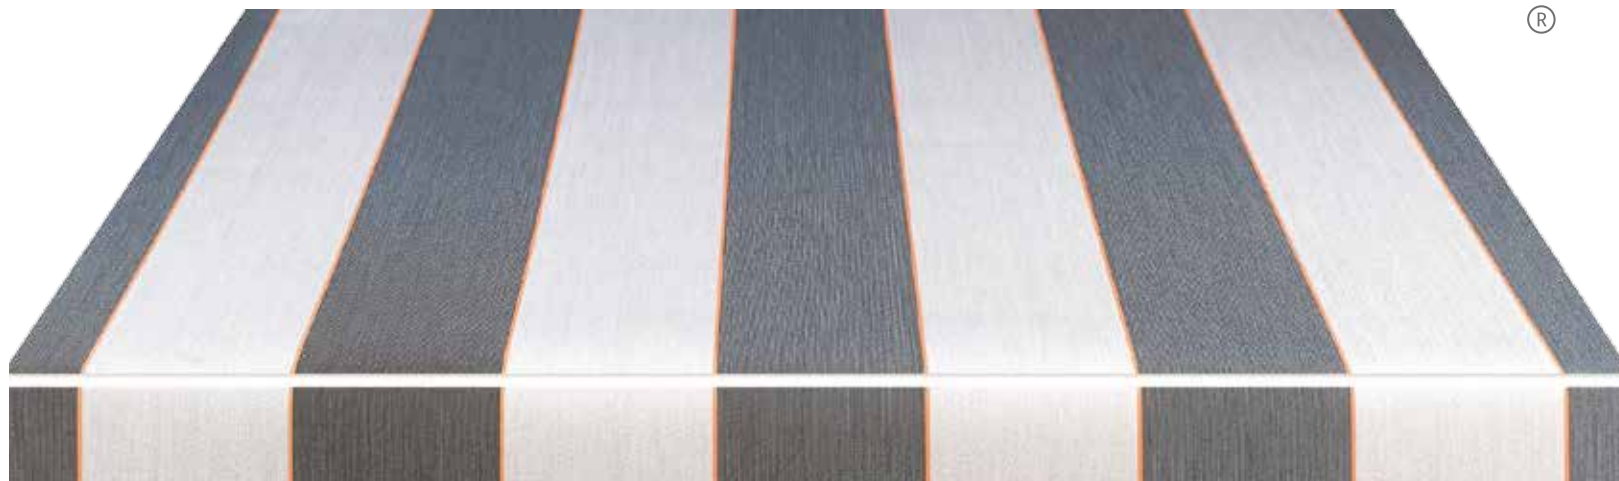

FANTASY SENSATIONS

 **Sauleda** Solar Pro

2016 ARGENTINA

Width / Ancho: **120 cm**

Rapport: 30 cm

UV Protection: 60

masacril®
EXCLUSIVA FIBRA ACRILOCA - EXCLUSIVE ACRYLIC FIBER

®

UV Protection: 60

masacril®
EXCLUSIVA FIBRA ACILICA - EXCLUSIVE ACIDIC FIBER

2174 NEW YORK

Width / Ancho: **120 cm**

Rapport: 30 cm

UV Protection: 60

masacril®
EXCLUSIVA FIBRA ACACIA. EXCLUSIVA ACOTIC FIBER

Width / Ancho: 120 cm

Rapport: 4 cm

UV Protection: 40

masacril®
EXCLUSIVA FIBRA AOREKA. EXCLUSIVE AZORE FIBER

2580 CRETA

Width / Ancho: **120 cm**

Rapport: 24 cm

UV Protection: 60

masacril[®]
EXCLUSIVA FIBRA ACILICA / EXCLUSIVE ACILIC FIBER

®

2964 COLONIA

Width / Ancho: 120 cm

Rapport: 30 cm

UV Protection: 60

masacril®
EXCLUSIVA FIBRA ACRILICA. EXCLUSIVO APROX. FIBRA