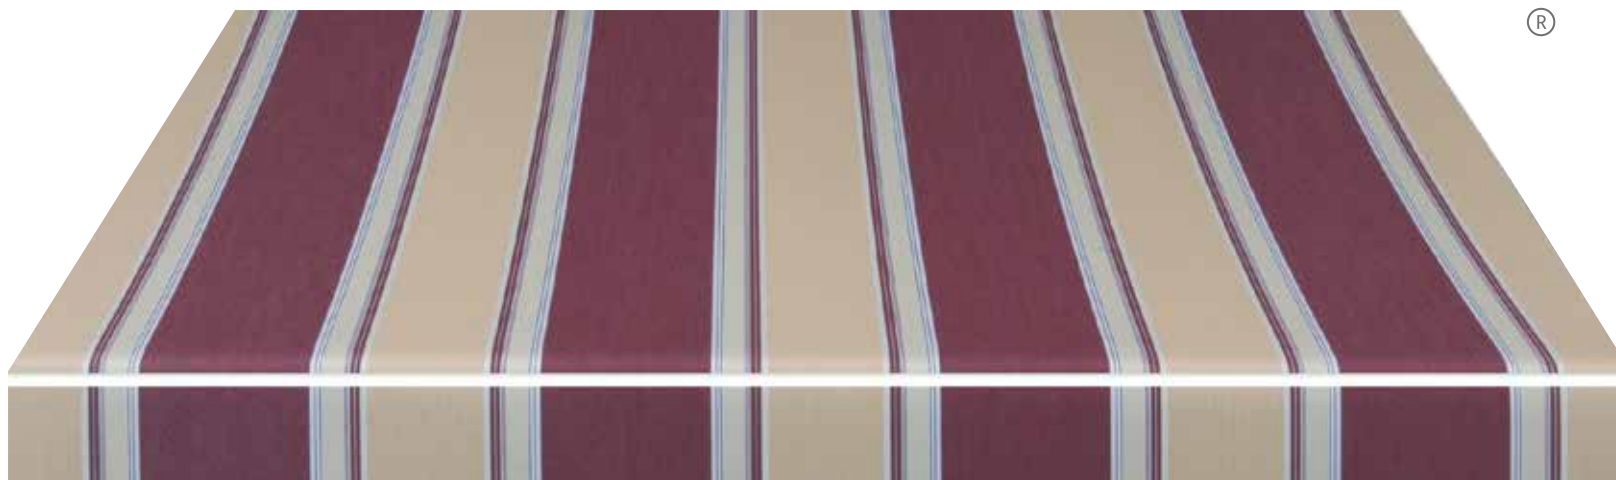

## 2575 LEO

Width / Ancho: **120 cm**

Rapport: 24 cm

UV Protection: 80

**masacril®**  
EXCLUSIVA FIBRA AZOBUCA - EXCLUSIVE AZOBUCA FIBER

®

## 2808 GEMINIS

Width / Ancho: **120 cm**

Rapport: 30 cm

UV Protection: 60

**masacril®**  
EXCLUSIVA FIBRA AZOBUCA - EXCLUSIVE AZOBUCA FIBER