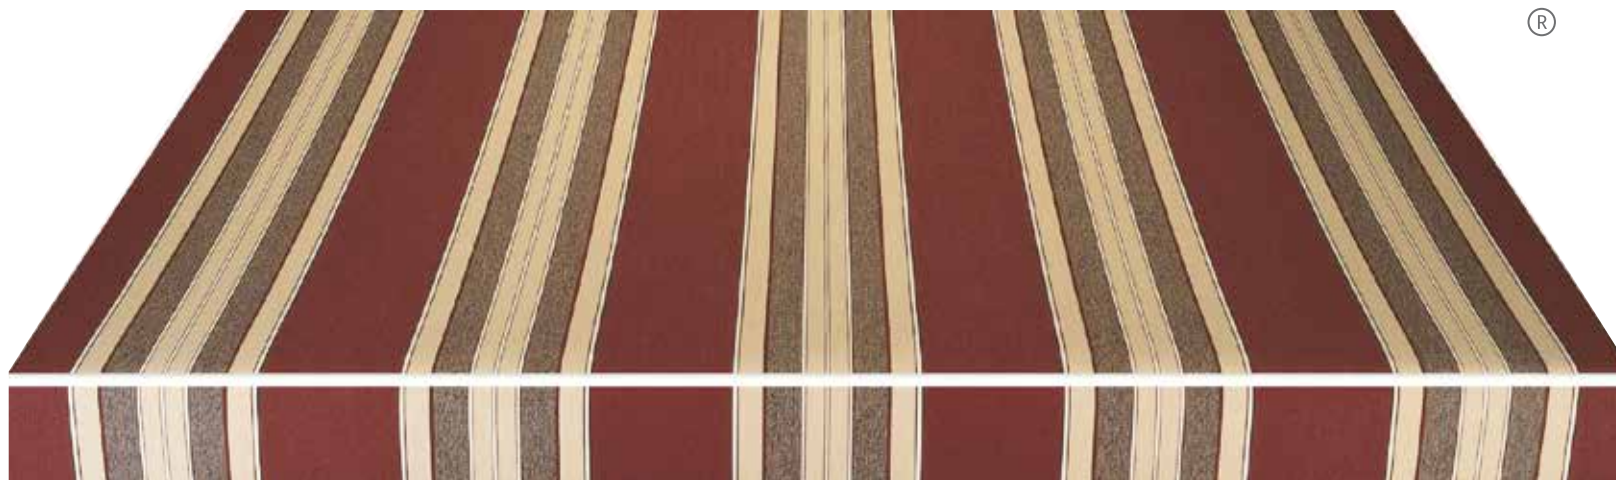

## 2031 ALSACIA

Width / Ancho: **120 cm**

Rapport: 30 cm

UV Protection: 80

**masacril®**  
EXCLUSIVA FIBRA AZOBUCA. EXCLUSIVE AZOBUCA FIBER

®

## 2121 MARTE

Width / Ancho: 120 cm

Rapport: 24 cm

UV Protection: 80

**masacril®**  
EXCLUSIVA FIBRA ACRILICA - EXCLUSIVE ACRYLIC FIBER

## 2125 EVEREST

Width / Ancho: **120 cm**

Rapport: 24 cm

UV Protection: 40

**masacril®**  
EXCLUSIVA FIBRA AZOBUCA - EXCLUSIVE AZOBUCA FIBER

## 2966 RIO

Width / Ancho: **120 cm**

Rapport: 30 cm

UV Protection: 60

**masacril®**  
EXCLUSIVA FIBRA AZÚCICA - EXCLUSIVE AZÚCAR FIBER