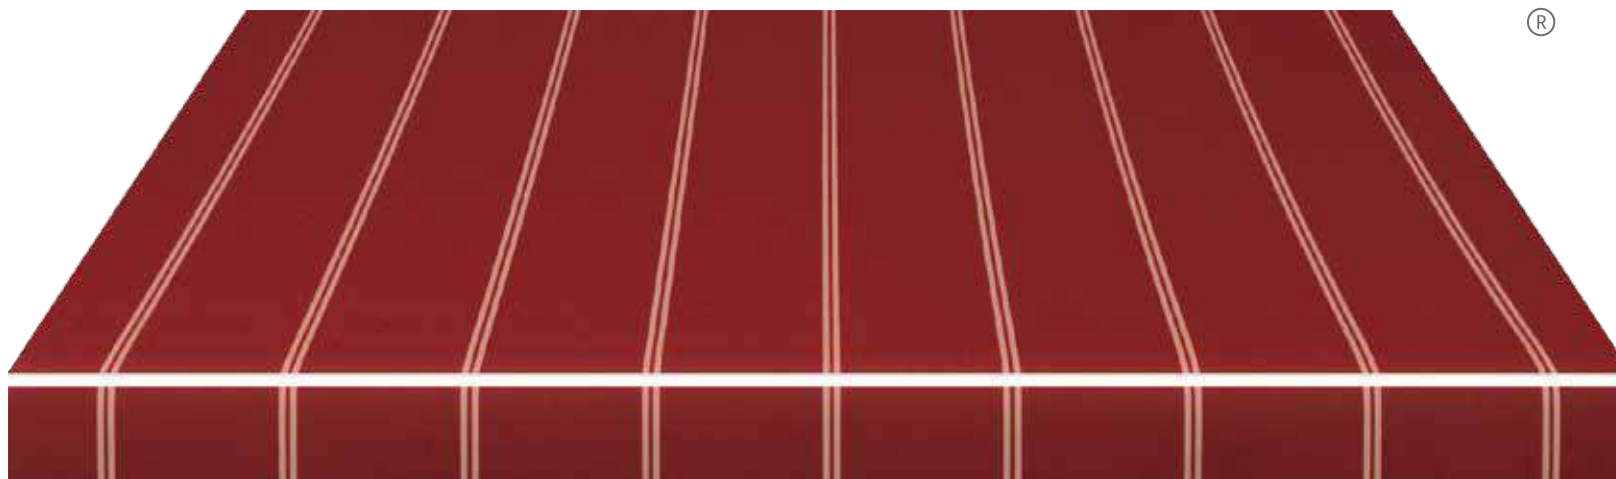

## 2808 GEMINIS

Width / Ancho: **120 cm**

Rapport: 30 cm

UV Protection: 60

**masacril®**  
EXCLUSIVA FIBRA AZOBUCA - EXCLUSIVE AZOBUCA FIBER

## 2818 OSLO

Width / Ancho: **120 cm**

Rapport: 30 cm

UV Protection: 80

**masacril®**  
EXCLUSIVA FIBRA AZÚRCICA - EXCLUSIVE AZURIC FIBER