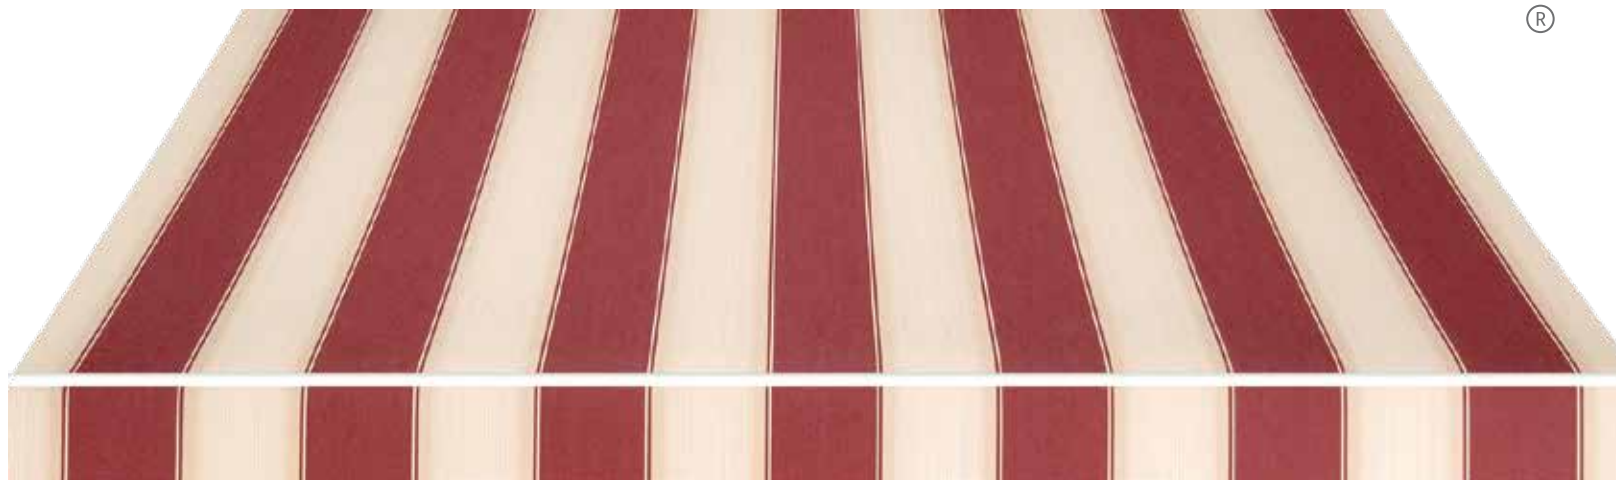

## 2818 OSLO

Width / Ancho: **120 cm**

Rapport: 30 cm

UV Protection: 80

**masacril®**  
EXCLUSIVA FIBRA AZÚRCICA - EXCLUSIVE AZURIC FIBER