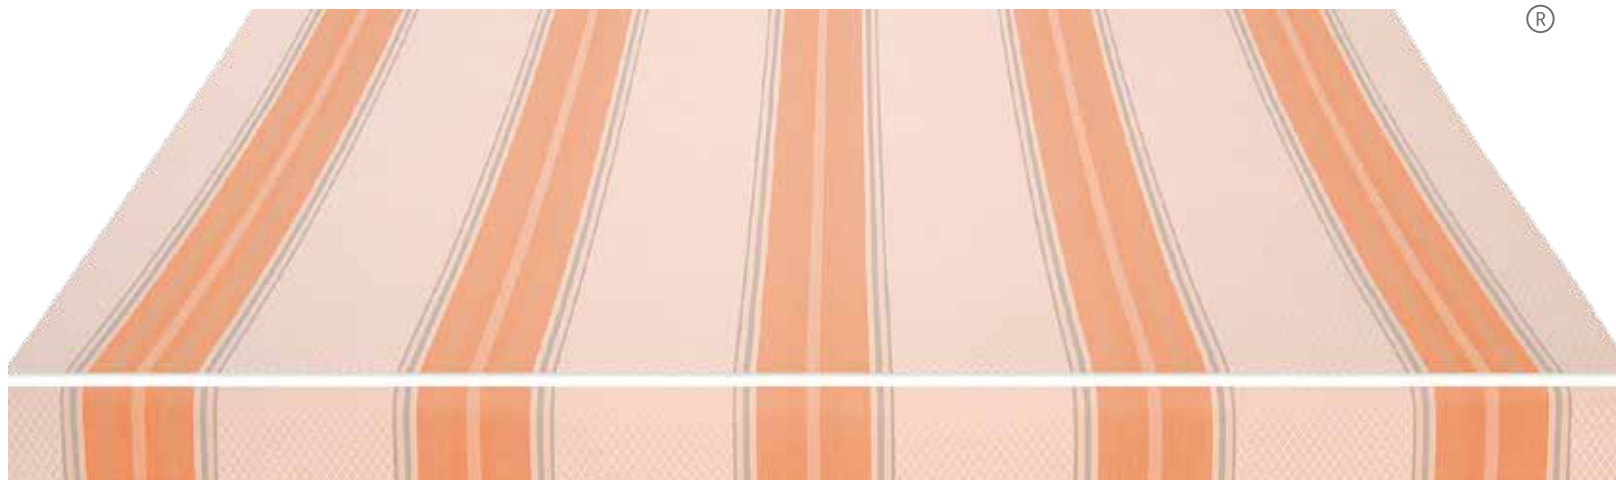

## 2031 ALSACIA

Width / Ancho: **120 cm**

Rapport: 30 cm

UV Protection: 80

**masacril®**  
EXCLUSIVA FIBRA AZOBUCA. EXCLUSIVE AZOBUCA FIBER

®

## 2121 MARTE

Width / Ancho: 120 cm

Rapport: 24 cm

UV Protection: 80

**masacril®**  
EXCLUSIVA FIBRA ACRILICA - EXCLUSIVE ACRYLIC FIBER

## 2125 EVEREST

Width / Ancho: **120 cm**

Rapport: 24 cm

UV Protection: 40

**masacril®**  
EXCLUSIVA FIBRA AZOBUCA - EXCLUSIVE AZOBUCA FIBER

## 2168 MONCAYO

Width / Ancho: **120 cm**

Rapport: 24 cm

UV Protection: 60

**masacril®**  
EXCLUSIVA FIBRA AZOBUCA. EXCLUSIVELY AZOBUCA FIBER