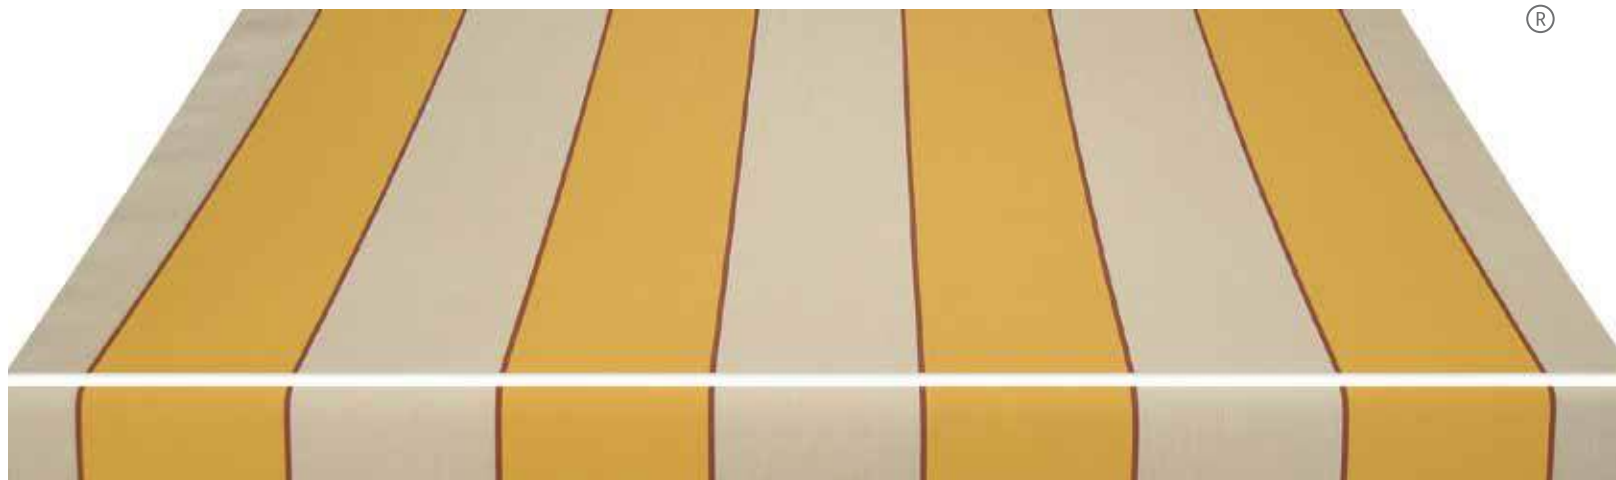

FANTASY SENSATIONS

 **Sauleda** Solar Pro

®

2005 ARIZONA

Width / Ancho: 120 cm

Rapport: 30 cm

UV Protection: 60

masacril®
EXCLUSIVA FIBRA AZOBUCA - EXCLUSIVE AZOBUCA FIBER

2126 SOL

Width / Ancho: **120 cm**

Rapport: 24 cm

UV Protection: 60

masacril®
EXCLUSIVA FIBRA AZÚCARA - EXCLUSIVE AZUCAR FIBER

2151 MEXICO

Width / Ancho: **120 cm**

Rapport: 24 cm

UV Protection: 60

masacril®
EXCLUSIVA FIBRA AZÚCARA - EXCLUSIVE AZÚCAR FIBER

2228 TEIDE

Width / Ancho: **120 cm**

Rapport: 24 cm

UV Protection: 60

masacril®
EXCLUSIVA FIBRA AZÚCARA - EXCLUSIVE AZUCAR FIBER

2230 TAJO

Width / Ancho: **120 cm**

Rapport: 30 cm

UV Protection: 60

masacril®
EXCLUSIVA FIBRA AZÚCARA - EXCLUSIVE AZUCAR FIBER

2561 NEBRASKA

Width / Ancho: **120 cm**

Rapport: 30 cm

UV Protection: 60